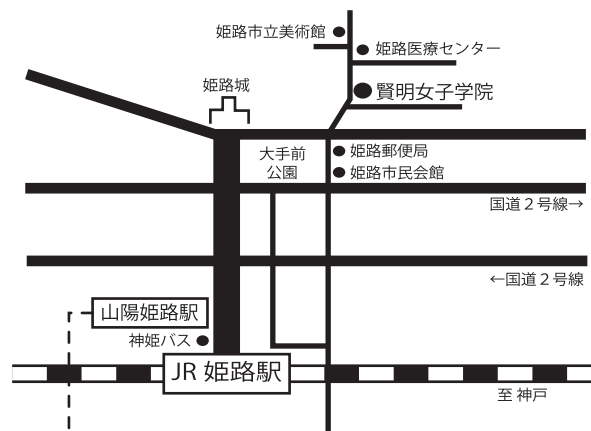

- ご希望の方には、終了後に校内見学や個別相談コーナーもあります。
- 新小学4・5・6年生の方に限らせていただきます。
- コロナ感染拡大防止のため、同伴の保護者の方は、お子様お一人につき2名とさせていただきます。
- 当日はマスクの着用、受付での検温にご協力ください。発熱等、身体症状のある方は、ご参加をお控えください。
- 上履きをご持参ください。

## ▶ 申し込み方法

入試報告会とクラブ見学会の両方に必ずご参加ください。申し込みは本校のホームページ専用フォームから。2月25日(土)10時から受付を開始します。

申し込みサイト

## アクセス

- JR「姫路」駅・山陽電鉄「山陽姫路」駅より北へ徒歩約15分
- 神姫バス「姫路駅前」バス停より姫路医療センター経由系統乗車、「姫路郵便局前」下車すぐ
- 駐車場はありませんので、近隣の有料駐車場か、公共交通機関をご利用ください。

賢明女子学院中学校・高等学校

TEL 079-223-8456 koho@himejikenmei.ac.jp

ホームページ

facebook

Instagram