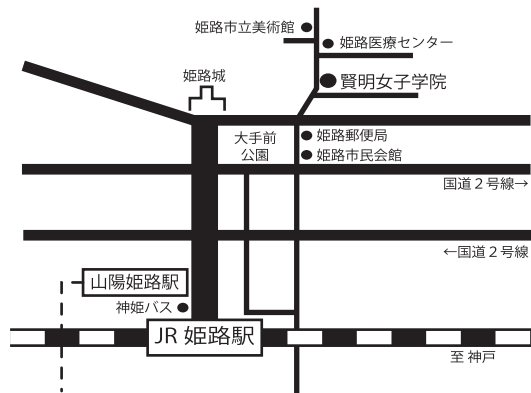

少林寺拳法部・陸上競技部・テニス部・ソフトテニス部・バレーボール部・バスケットボール部
ソフトボール部・ダンス部・ハンドベル部・演劇部・かるた部・箏曲部・自然科学部・E.S.S.部
ブラスバンド部・コーラス部・家庭科部・華道部・茶道部

- ご希望の方には、終了後に校内見学や個別相談コーナーもあります。
- 新小学4・5・6年生の方に限らせていただきます。
- 上履きをご持参ください。

▶ 申し込み方法

入試報告会とクラブ見学会の両方に必ずご参加ください。申し込みは本校のホームページ専用フォームから。2月24日(土)10時から受付を開始します。

申し込みサイト

アクセス

- JR「姫路」駅・山陽電鉄「山陽姫路」駅より北へ徒歩約15分
- 神姫バス「姫路駅前」バス停より姫路医療センター経由系統乗車、「姫路郵便局前」下車すぐ
- 駐車場はありませんので、近隣の有料駐車場か、公共交通機関をご利用ください。

賢明女子学院中学校・高等学校