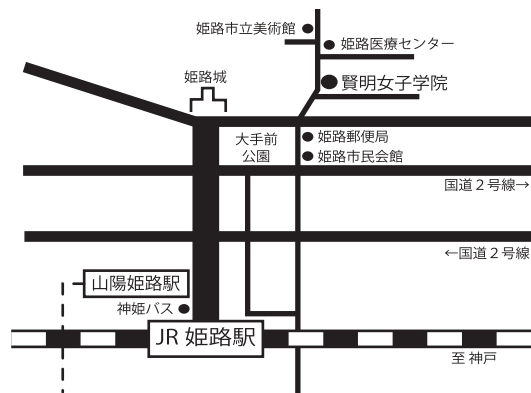

## アクセス

- JR「姫路」駅・山陽電鉄「山陽姫路」駅より北へ徒歩約15分
- 神姫バス「姫路駅前」バス停より姫路医療センター経由系統乗車、「姫路郵便局前」下車すぐ
- 駐車場はありませんので、近隣の有料駐車場か、公共交通機関をご利用ください。